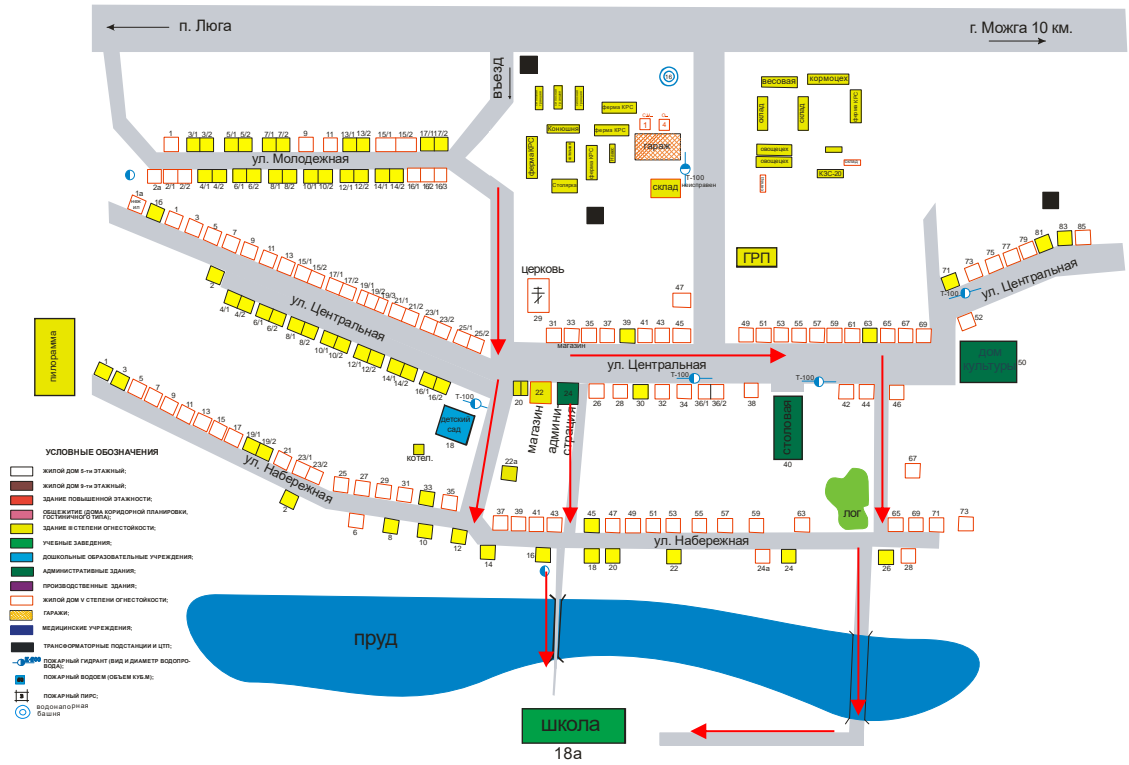

ПАСПОРТ
населенного пункта деревня Большая Пудга Можгинского района
Удмуртской республики

Маршрут движения детей.